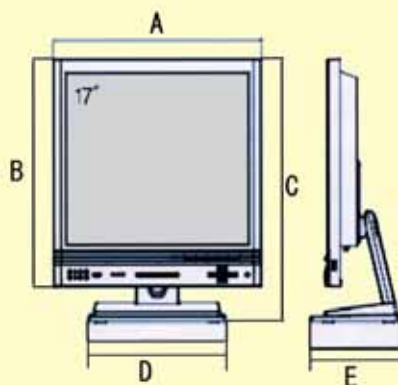

MPEG4コーデック 250GB HDD 標準搭載

設置カメラ数に合わせた4ch,9ch,16chの3タイプ

インターネットを使用した遠隔モニター

オプション機器 & 寸法

壁取付

卓上取付

	UX1004	UX1009	UX1016
A	388mm		
B	364mm		
C	430mm		
D	260mm		
E	170mm		

- 重量 7.6 kg
- 温度 0~50℃
- 湿度 30~90%